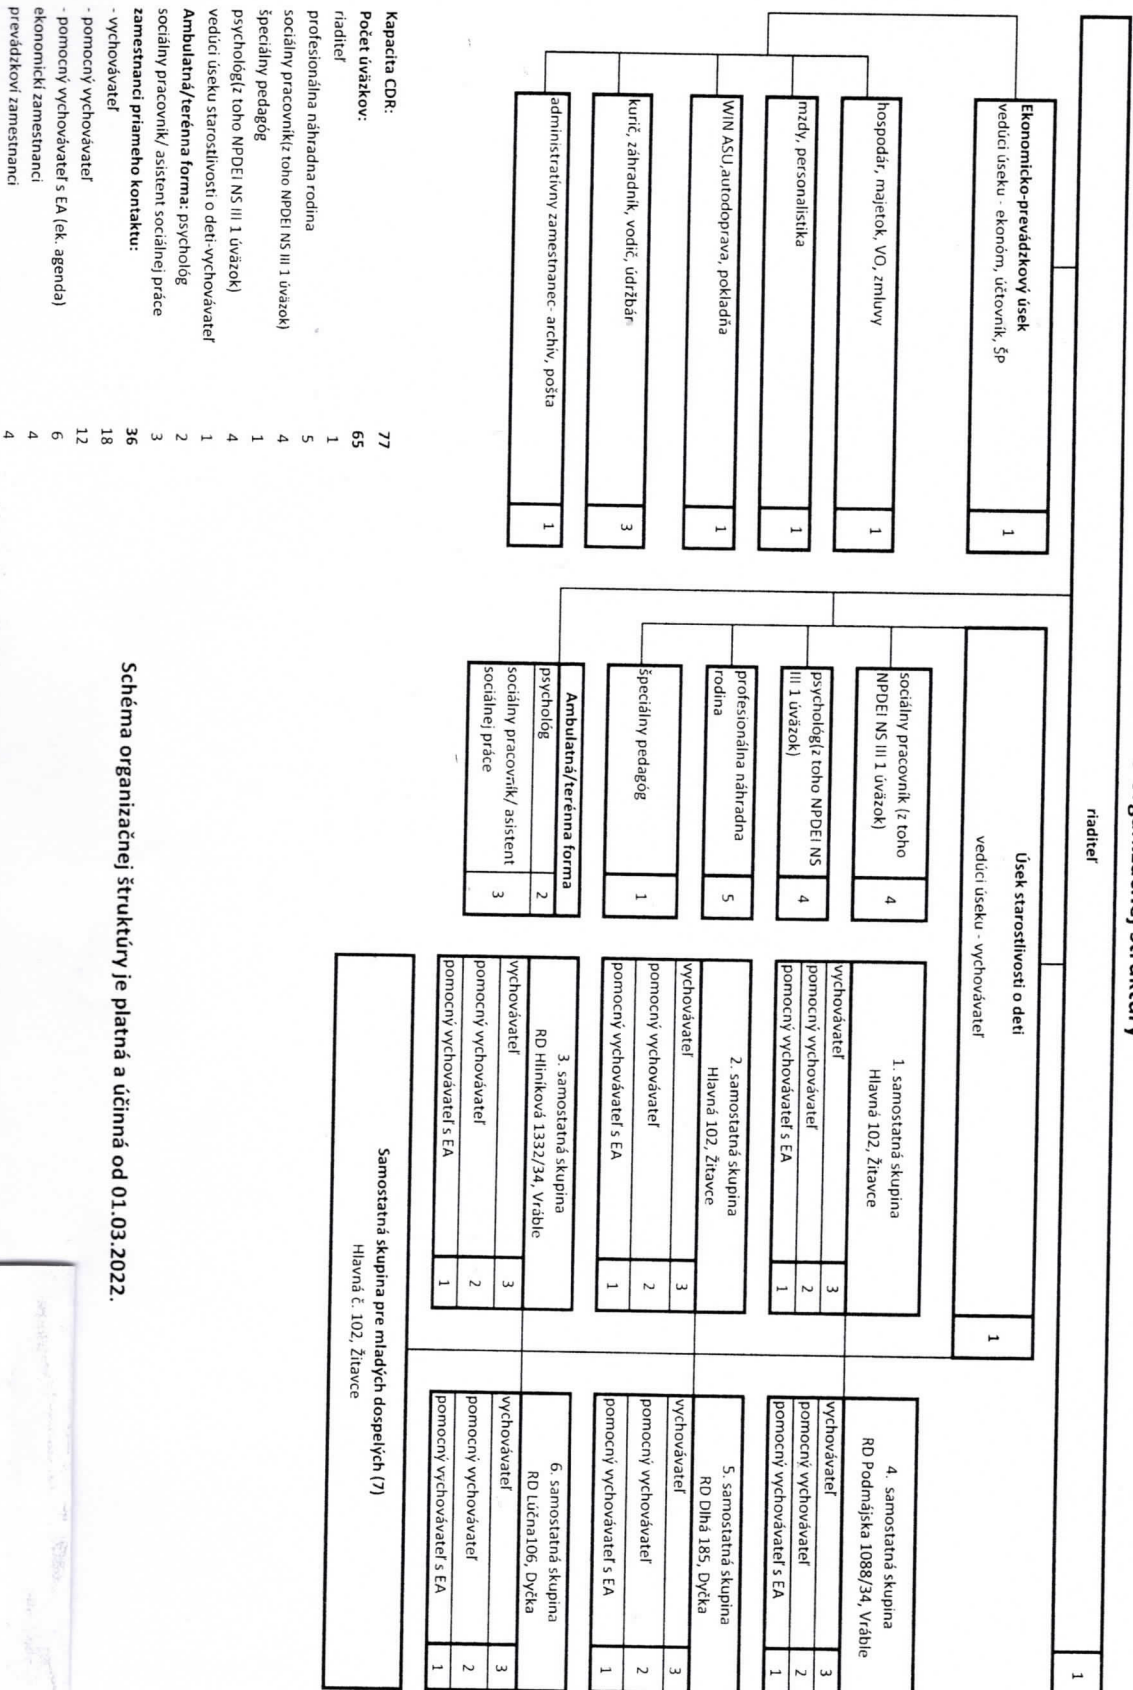

Centrum pre deti a rodiny Žitavce, Hlavná č. 102, Žitavce 952 01

Schéma organizačnej štruktúry

Schéma organizačnej štruktúry je platná a účinná od 01.03.2022.

V